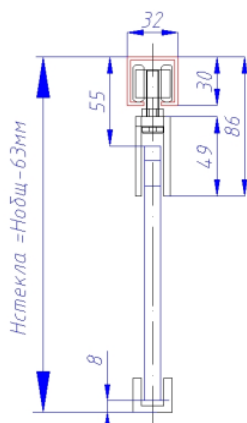

Модель А30. Раздвижная Дверь.

**Стекло 8мм безопасное, Прозрачное, закаленное,
полированное.**

Высота ПРОЁМА	Ширина проёма	Ед.изм.	Колич.	Вес стекла, кг
1900	1600	м ²	3,32	66,3

Фото	Артикул	Наименование	Материал	Ед.изм.	Колич.	Цена (тг)	Сумма (тг)
	WT-1401	Каретка для стекла, макс.нагрузка на ось 80-100 кг, цена за пару	нерж.сталь #201, Сатин	комплект	1	5 500	5 500
	30*32*3000	Направляющий профиль для WT-1401 и WT-1403	анодированный алюминий	пог.м	3,3	3 200	10 560
	WT-0907-60	Ручка дверная, 600*400*Ø32, PSS304#, т трубы 0,8-1 мм	полированная нерж.сталь #304	пара	1	7 000	7 000
	10*10*1*3000	П-обр. алю.зажимной проф.для стекла 8 мм, 10*10*1*3000, Цвет Анод Стандарт		пог.м	3,500	1 200	4 200
		Уголок	ОПЦИЯ	шт.			0